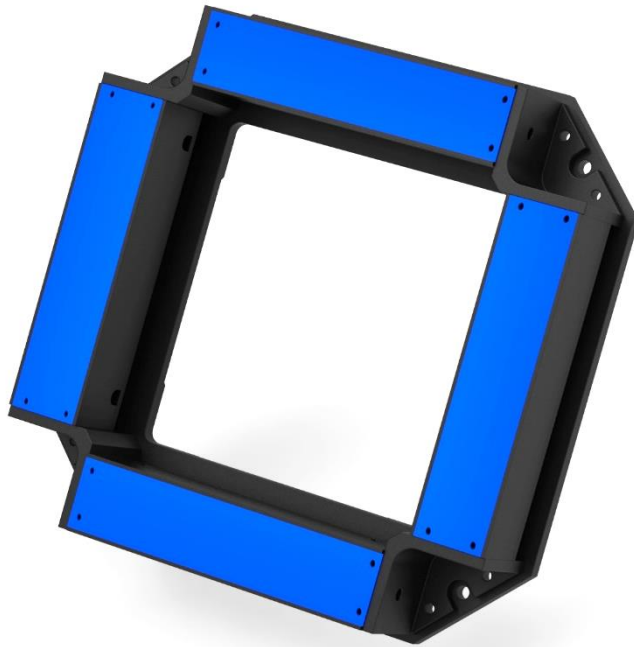

Square Bar Type Light

No. 04
Model : KL-SQL-85x85

Specifications

• Model	:	KL-SQL-85x85
• LED COLOR	:	Blue
• VOLTAGE	:	12V / 24V
• POWER	:	-
• HOUSING LENGTH (A)	:	140mm
• HOUSING WIDTH (B)	:	140mm
• HEIGHT(C)	:	30mm
• LWINDOW SIZE (D)	:	85mm

Dimension