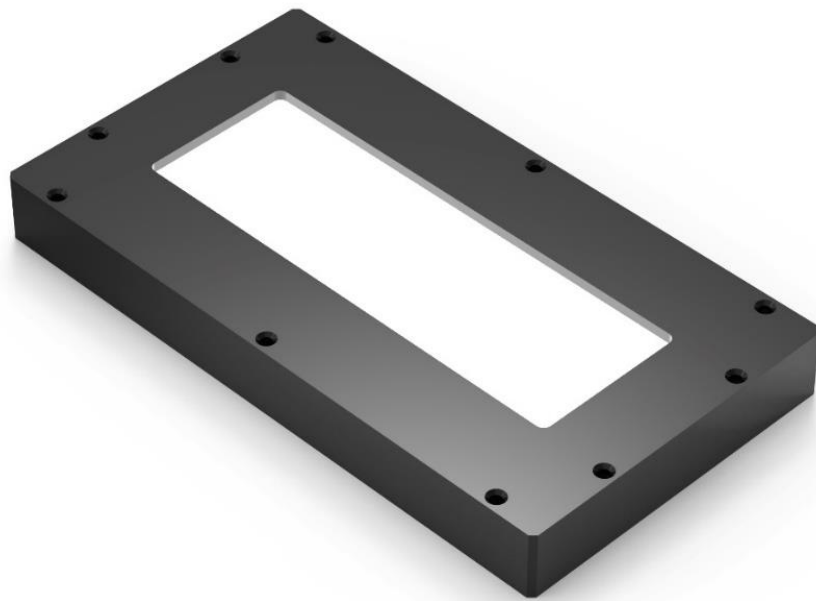

Edge Type Backlights

No. 03
Model : KL-BKLP-85x55

Specifications

• Model	:	KL-BKLP-85x55
• LED COLOR	:	White
• VOLTAGE	:	12V / 24V
• POWER	:	-
• HOUSING LENGTH(A)	:	111mm
• HOUSING WIDTH (B)	:	78mm
• HEIGHT(C)	:	14mm
• LIGHTING AREA SIZE (D)	:	85x78mm

Dimension