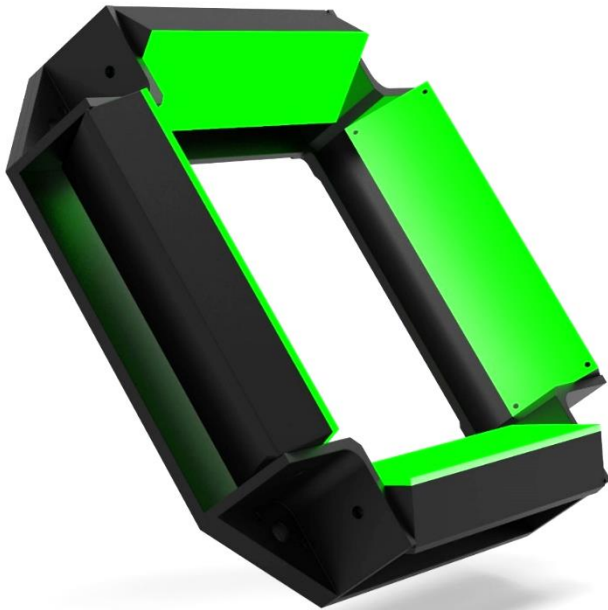

Square Bar Type Light

No. 07
Model : KL-SQL-110x110

Specifications

• Model	:	KL-SQL-110x110
• LED COLOR	:	Green
• VOLTAGE	:	12V / 24V
• POWER	:	-
• HOUSING LENGTH (A)	:	177mm
• HOUSING WIDTH (B)	:	177mm
• HEIGHT(C)	:	35mm
• LWINDOW SIZE (D)	:	110mm

Dimension