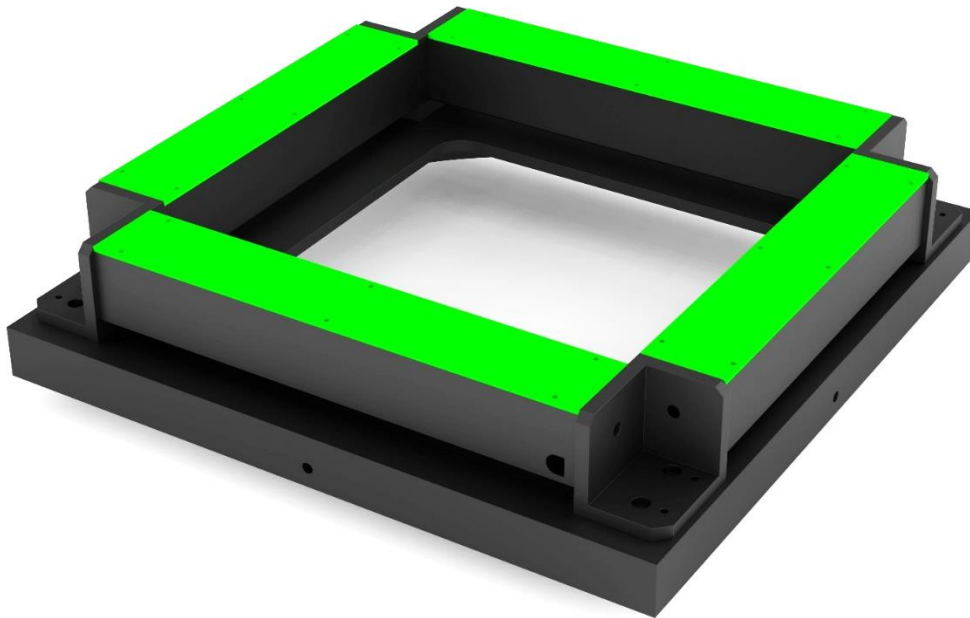

Square Bar Type Light

No. 10
Model : KL-SQL-155x155

Specifications

• Model	:	KL-SQL-155x155
• LED COLOR	:	Green
• VOLTAGE	:	12V / 24V
• POWER	:	-
• HOUSING LENGTH (A)	:	258mm
• HOUSING WIDTH (B)	:	258mm
• HEIGHT(C)	:	57mm
• LWINDOW SIZE (D)	:	155mm

Dimension