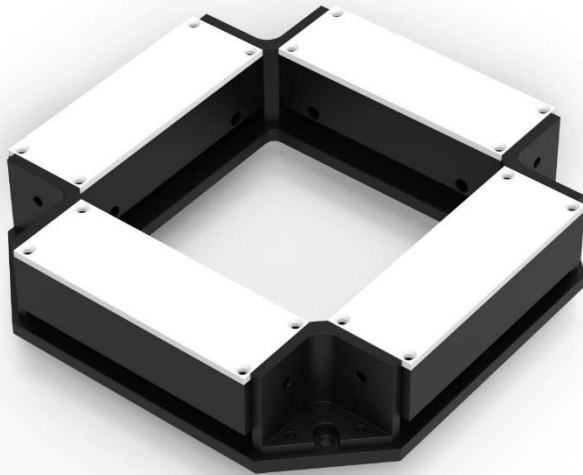

Square Bar Type Light

No. 03
Model : KL-SQL-75x75

Specifications

• Model	:	KL-SQL-75x75
• LED COLOR	:	White
• VOLTAGE	:	12V / 24V
• POWER	:	-
• HOUSING LENGTH (A)	:	130mm
• HOUSING WIDTH (B)	:	130mm
• HEIGHT(C)	:	30m
• LWINDOW SIZE (D)	:	75mm

Dimension