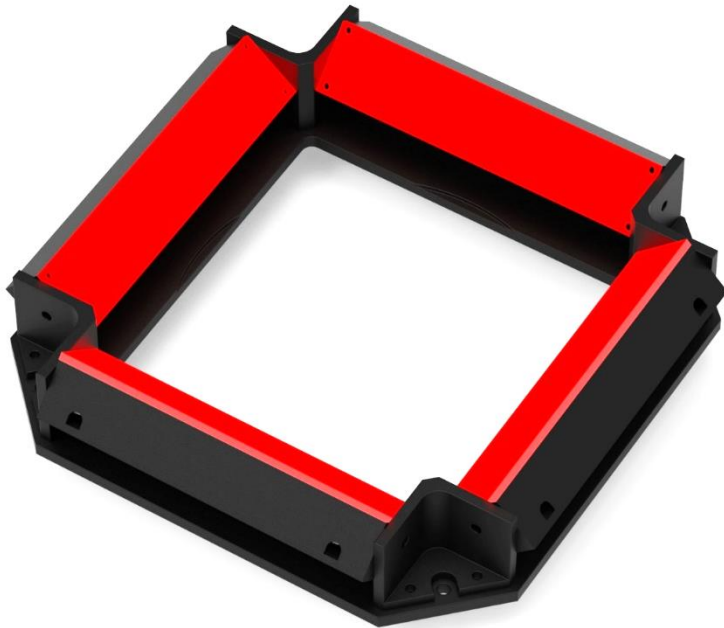

# Square Bar Type Light

No. 05  
Model : KL-SQL-97x97

## Specifications

• Model	:	KL-SQL-97x97
• LED COLOR	:	Red
• VOLTAGE	:	12V / 24V
• POWER	:	-
• HOUSING LENGTH (A)	:	152mm
• HOUSING WIDTH (B)	:	152mm
• HEIGHT(C)	:	30mm
• LWINDOW SIZE (D)	:	97mm

## Dimension