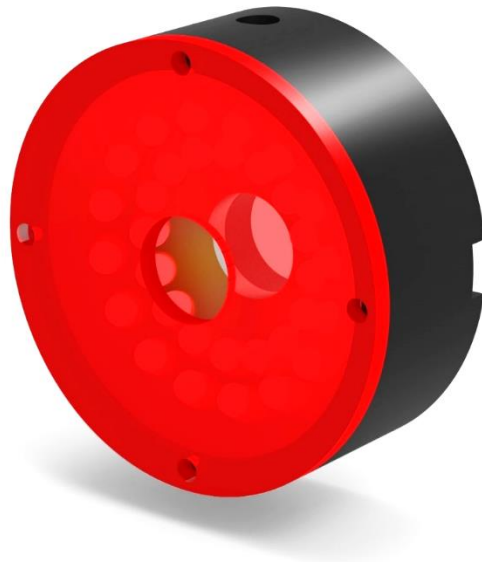

# Low Angle Ring Light

No. 02  
Model : KLR-A-46x10-B3P

## Specifications

• Model	:	KLR-A-46x10-B3P
• LED COLOR	:	Red
• VOLTAGE	:	12V / 24V
• POWER	:	-
• INTERNAL DIAMETER (A)	:	10mm
• EXTERNAL DIAMETER (B)	:	42mm
• HEIGHT(C)	:	17mm
• LIGHTING ANGLE (D)	:	30 °

## Dimension