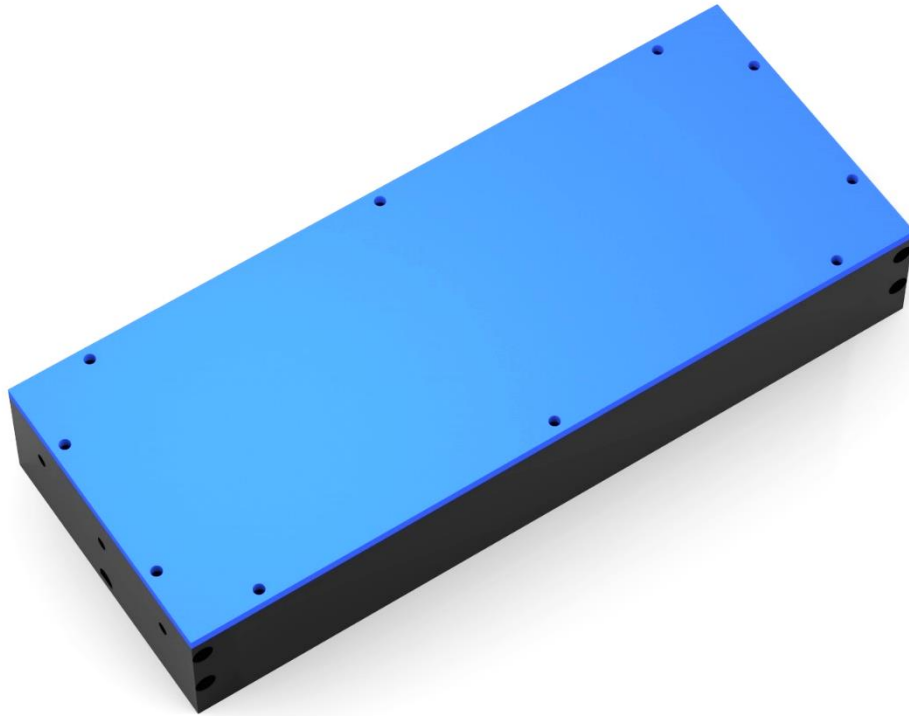

Direct Backlights

No. 10
Model : KV-BKLD-140x50

Specifications

• Model	:	KV-BKLD-140x50
• LED COLOR	:	Blue
• VOLTAGE	:	12V / 24V
• POWER	:	-
• HOUSING LENGTH(A)	:	150mm
• HOUSING WIDTH (B)	:	60mm
• HEIGHT(C)	:	25mm
• LIGHTING AREA SIZE (D)	:	140x50mm

Dimension