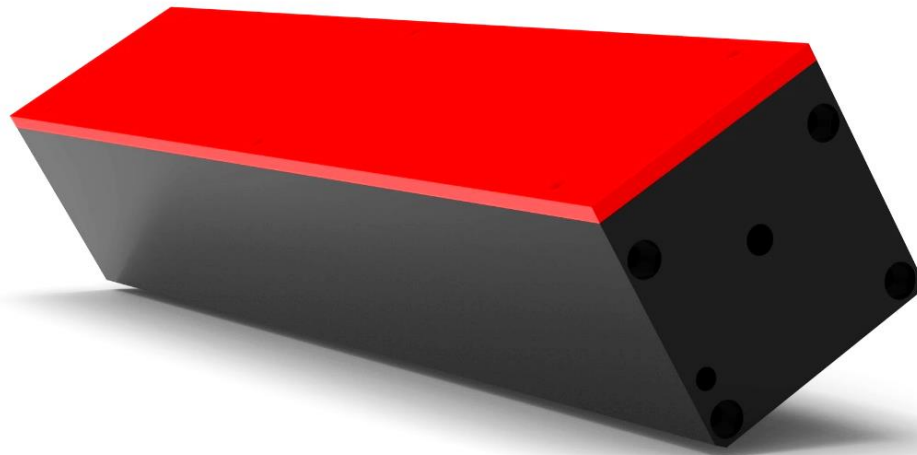

Bar Light

No. 10

Model : KLF-D-150x22-WCR-A

Specifications

• Model	:	KLF-D-150x22-WCR-A
• LED COLOR	:	Red
• VOLTAGE	:	12V / 24V
• POWER	:	-
• HOUSING LENGTH(A)	:	160mm
• HOUSING WIDTH (B)	:	30mm
• HEIGHT(C)	:	30mm
• LIGHTING AREA SIZE (D)	:	150x22mm

Dimension