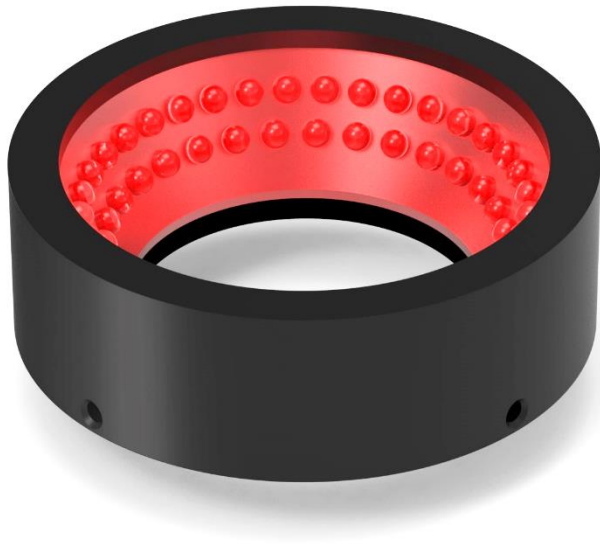

Low Angle Ring Light

No. 05

Model : KLR-A-58x35-R3P

Specifications

• Model	:	KLR-A-58x35-R3P
• LED COLOR	:	Red
• VOLTAGE	:	12V / 24V
• POWER	:	-
• INTERNAL DIAMETER (A)	:	55mm
• EXTERNAL DIAMETER (B)	:	58mm
• HEIGHT(C)	:	18.5mm
• LIGHTING ANGLE (D)	:	60°

Dimension