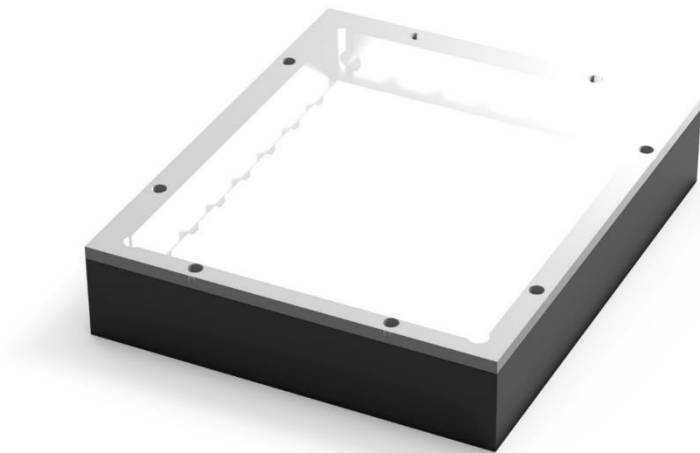

Direct Backlights

No. 04
Model : KLF-D-67x55-WCL

Specifications

• Model	:	KLF-D-67x55-WCL
• LED COLOR	:	White
• VOLTAGE	:	12V / 24V
• POWER	:	-
• HOUSING LENGTH(A)	:	75mm
• HOUSING WIDTH (B)	:	63mm
• HEIGHT(C)	:	15mm
• LIGHTING AREA SIZE (D)	:	67x55mm

Dimension