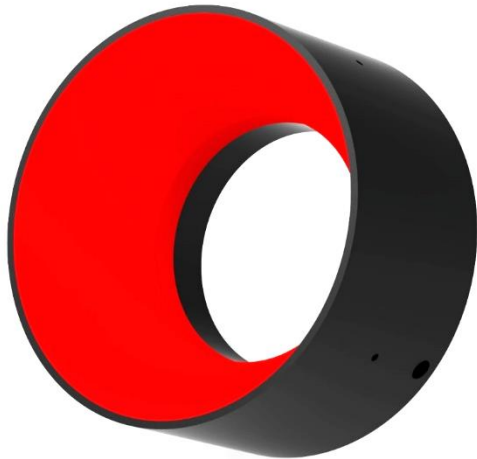

Shadowless Ring Light

No. 02
Model : KLS-R-76x45

Specifications

• Model	:	KLS-R-76x45
• LED COLOR	:	Red
• VOLTAGE	:	12V / 24V
• POWER	:	-
• INTERNAL DIAMETER (A)	:	45mm
• EXTERNAL DIAMETER (B)	:	76mm
• HEIGHT(C)	:	40mm
• LIGHTING AREA DIAMETER (D)	:	73mm

Dimension