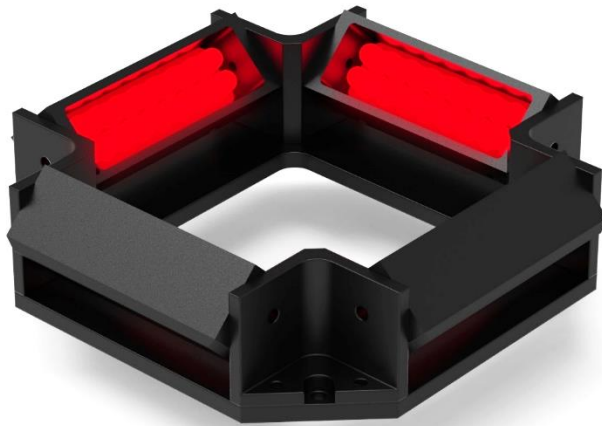

Square Bar Type Light

No. 02
Model : KL-SQL-60x60

Specifications

• Model	:	KL-SQL-60x60
• LED COLOR	:	Red
• VOLTAGE	:	12V / 24V
• POWER	:	-
• HOUSING LENGTH (A)	:	111mm
• HOUSING WIDTH (B)	:	111mm
• HEIGHT(C)	:	30mm
• LWINDOW SIZE (D)	:	60mm

Dimension